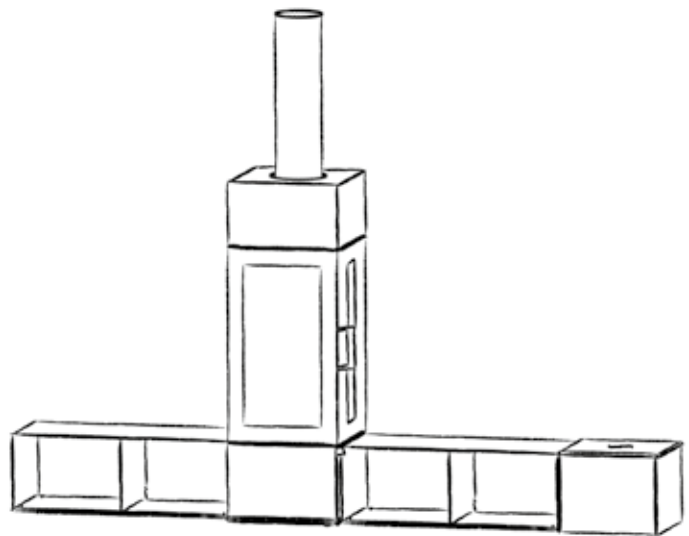

# Regalsystem

für Sendai 110

Regal 390,- €

Box mit Holzdeckel 290,- €